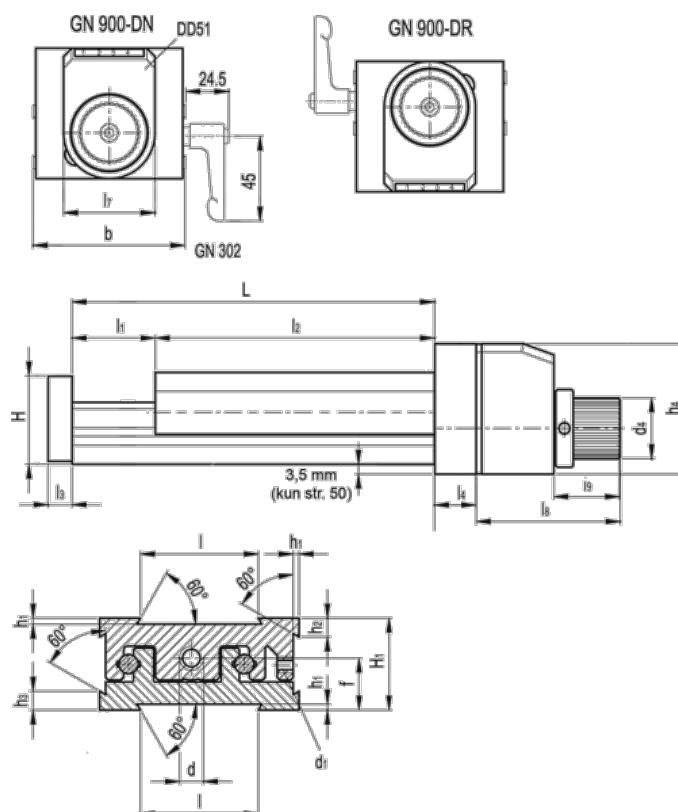

Varenummer: 20775030
 Beskrivelse: Justerbar slædeenhed
 GN 900-120-185-25-DN-2

Mål

b = 120	h2 = 13.8	l7 = 33
d = M10x1	h3 = 13.8	l8 = 69
d1 = M5	h4 = 57	l9 = 41
d4 = 34	l = 80	
f = 26.3	L - l1 = 185-25	
H = 45.0	l2 = 160	
h1 = 2.0	l3 = 10	
H1 = 46	l4 = 18	